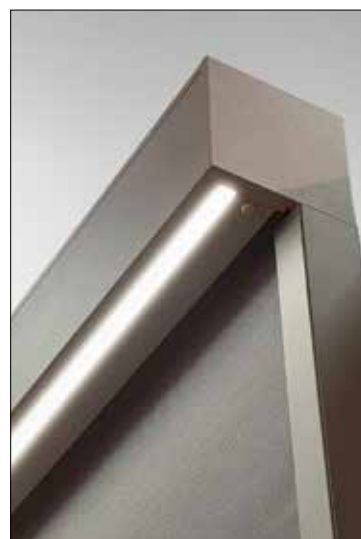

Integrované LED diody vaši terasu zvýrazní.